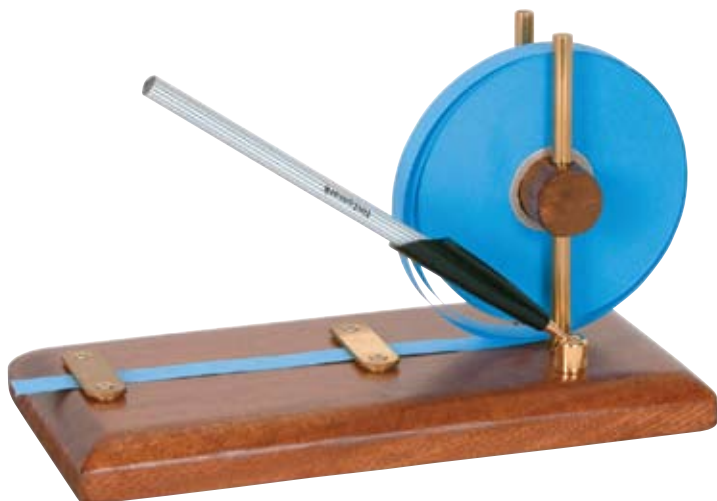

Удобный держатель-подставка для маркировки.