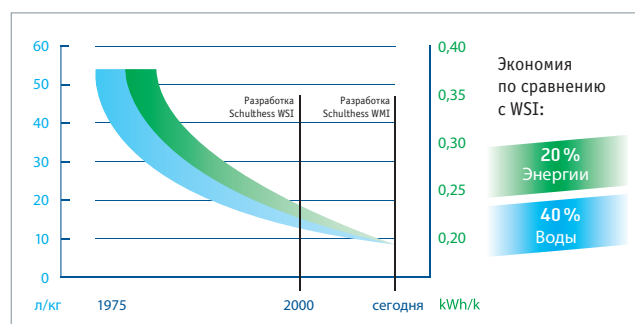

Машины Schulthess сделаны в Швейцарии.

Экономичность

Деликатность в стирке — и забота об окружающей среде: решения Schulthess для прачечных созданы с упором на максимальную эффективность при минимальных эксплуатационных затратах — это доказывают показатели их энерго- и водопотребления, а также расхода моющих средств.