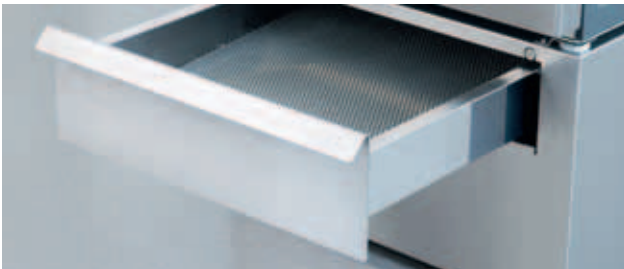

Необслуживаемая приводная система

Машины Spirit topLine оснащаются самой эффективной приводной системой из всех доступных на сегодняшнем рынке. Ключевым компонентом системы является не требующий обслуживания асинхронный двигатель с преобразователем частоты, скорость вращения которого изменяется в зависимости от типа ткани. Превосходная звукоизоляция и устойчивая конструкция также помогают создать приятную рабочую атмосферу в прачечной: даже во время циклов скоростного отжима машины Spirit topLine отличаются впечатляюще низким уровнем шума и минимальной вибрацией.

Простота выбора языка

Одним нажатием кнопки можно выбрать один из 17 языков: немецкий, итальянский, французский, румынский, английский, португальский, испанский, турецкий, сербско-хорватский и др.

Встроенное отделение для улавливания ворса

Чтобы предотвратить засорение сливных труб при стирке насадок для швабры, в цоколе стиральных машин Spirit topLine установлен бак для воды со встроенным отделением для улавливания ворса. Отделение легко открывается для очистки фильтра.

Просто очищаемое отделение для улавливания ворса от насадок для швабры

Опции:

Интеллектуальный датчик загрузки

Для обеспечения максимальной экономии воды и электроэнергии в машину может быть встроен опциональный датчик загрузки (новая особенность для моделей Spirit topLine 8120), который позволяет предотвратить перегрузку машины. При запуске цикла стирки датчик определяет объем загрузки, а затем выдает информацию о необходимой дозировке моющего средства и автоматически задает длительность программы.

Практичная система подачи жидкого моющего средства

Данные модели могут быть оснащены опциональным устройством для подачи жидкого моющего средства, которое обеспечивает подключение до восьми насосов-дозаторов. При необходимости насосы могут быть установлены на специальную стойку (стойка для насосов-дозаторов), с целью экономии места располагаемую в задней части машины. Такая конструкция позволяет обойтись без монтажа на стену, а значит, стиральную машину можно при необходимости перемещать в другое место, вне зависимости от того, где она установлена в данный момент.