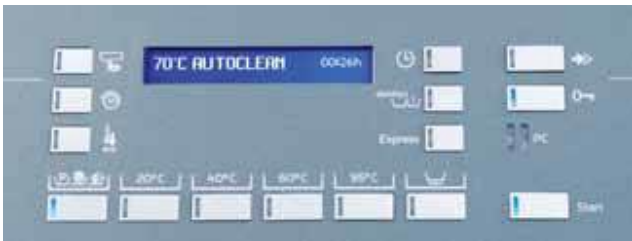

Новые ШВЕЙЦАРСКИЕ МАШИНЫ ДЛЯ СТИРКИ МОПов для клининговых компаний

Стиральные и сушильные машины Spirit topLine и Spirit proLine обеспечивают эффективную очистку МОПов и уборочных тряпок. Благодаря этому поддерживаются идеальные условия для мойки полов в больницах, школах, офисных зданиях, мастерских, фитнес-центрах, саунах и домах-интернатах для престарелых и инвалидов.

Компания Schulthess предлагает профессиональные решения для очистки МОПов и уборочных тряпок: новые ШВЕЙЦАРСКИЕ СТИРАЛЬНЫЕ МАШИНЫ обеспечивают полное и эффективное удаление загрязнений и микроорганизмов из насадок для швабр и микроволоконного материала. Преимущества проявляются везде, где к стиральным и сушильным машинам предъявляются требования профессиональных стандартов качества стирки и долговечности службы.

10 специально подобранных программ для нужд клининговых компаний ProfiClean гарантируют эффективную и при этом бережную стирку такого «клинингового» текстиля. Машины отличаются простым управлением, которое осуществляется двумя нажатиями кнопок ProfiClean и Пуск. На дисплее отображается текущая программа и время, оставшееся до ее окончания, поддерживается до 20 языков вывода информации. Возможно программирование отложенного пуска стиральной машины (до 100 часов), благодаря чему обеспечивается более широкий спектр применения машин и повышение их эффективности и производительности.

Стойка с дозирующими насосами для подачи жидких средств для стирки и дезинфекции

Компания Schulthess поставляет новые стойки с дозирующими насосами, обеспечивающими интегрированное решение для безопасного, аккуратного и простого обращения с жидкими моющими средствами. Дозирование моющих средств автоматически регулируется стиральной машиной в точном соответствии с выполняемой программой. Благодаря этому гарантируется максимальная безопасность в процессе стирки и отделки насадок для швабр и другого используемого для уборки инструмента. При этом полностью исключается перерасход дозируемого моющего средства и предотвращается загрязнение каналов для подачи моющих средств.

Стойка компактно монтируется на машине и может включать в себя до восьми дозирующих насосов с устройством контроля уровня и всасывающими патрубками с датчиком, контролирующим наличие средства в баке. На месте установки не требуется никаких дополнительных электрических устройств и шлангов, благодаря чему сокращается время монтажа и обеспечивается простое перемещение машины на новое место.